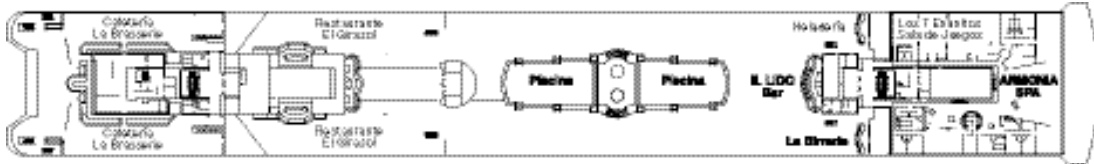

PUENTE ACQUAMARINA