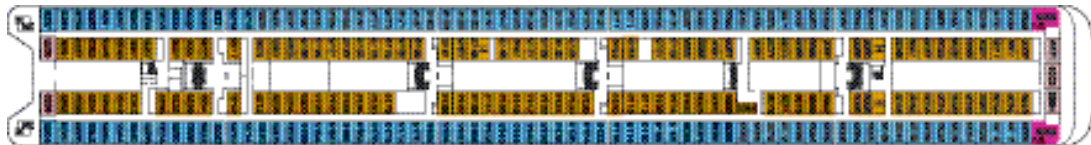

OCIO Y ACTIVIDADES DEPORTIVAS

	Utilización	Superficie (m ²)	Puente
Starlight Disco: 202 plazas	Discoteca, Bar	520	Zaffiro
Casino Palm Beach	Bar, Ruleta, Black-Jack, Máquinas Tragaperras	454	Diamante
Spa Armonia	Talasoterapia, hamman, sauna, gimnasio, masaje, salón de belleza, peluquería, body building	831	Acquamarina
Biblioteca y Sala de Cartas: 44 plazas	Biblioteca, lectura y sala de cartas	116	Topazio
Star Galaxy	Sala de Videojuegos	50	Zaffiro
Los 7 Enanitos	Espacio para niños	112	Acquamarina
Club Juvenil	Espacio para jóvenes	95	Zaffiro
Galería de Fotos	Galería fotográfica	107	Diamante
San Marco, Via della Spiga	Zona Comercial, tiendas libres de impuestos	249	Diamante, Rubino
Simulador de Golf	Minigolf		Puente 13
Centro Deportivo	Baloncesto, Voleibol, Tenis	337	Puente 13
Solarium	Solarium	742	Puente Sun

Planos de la nave

PUENTE ZAFFIRO

PUENTE ACQUAMARINA

PUENTE TORMALINA

PUENTE AMETISTA

PUENTE SMERALDO

PUENTE TOPAZIO

PUENTE DIAMANTE

PUENTE RUBINO

CATEGORÍAS CAMAROTES

1	Interior 2 camas bajas	Puente Topazio
2	Interior 2 camas bajas	Puente Topazio
3	Interior 2 camas bajas	Puente Smeraldo
4	Interior 2 camas bajas	Puente Ametista
5	Interior 2 camas bajas	Puente Tormalina
6	Exterior 2 camas bajas	Puente: Topazio, Smeraldo, Ametista, Tormalina
7	Exterior 2 camas bajas	Puente Topazio
8	Exterior 2 camas bajas	Puente Smeraldo
9	Exterior 2 camas bajas	Puente Ametista
10	Exterior 2 camas bajas	Puente: Ametista, Tormalina
11	Suite con balcón	Puente: Tormalina, Zaffiro