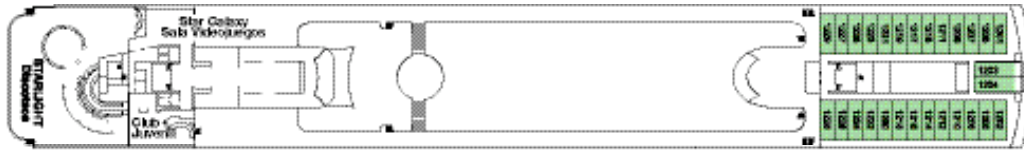

OCIO Y ACTIVIDADES DEPORTIVAS

	Utilización	Superficie (m ²)	Puente
Starlight Disco: 202 plazas	Discoteca, Bar	520	Zaffiro
Casino Palm Beach	Bar, Ruleta, Black-Jack, Máquinas Tragaperras	454	Diamante
Spa Armonia	Talasoterapia, hamman, sauna, gimnasio, masaje, salón de belleza, peluquería, body building	831	Acquamarina
Biblioteca y Sala de Cartas: 44 plazas	Biblioteca, lectura y sala de cartas	116	Topazio
Star Galaxy	Sala de Videojuegos	50	Zaffiro
Los 7 Enanitos	Espacio para niños	112	Acquamarina
Club Juvenil	Espacio para jóvenes	95	Zaffiro
Galería de Fotos	Galería fotográfica	107	Diamante
San Marco, Via della Spiga	Zona Comercial, tiendas libres de impuestos	249	Diamante, Rubino
Simulador de Golf	Minigolf		Puente 13
Centro Deportivo	Baloncesto, Voleibol, Tenis	337	Puente 13
Solarium	Solarium	742	Puente Sun

Planos de la nave

PUENTE ZAFFIRO

PUENTE ACQUAMARINA

PUENTE TORMALINA

PUENTE AMETISTA

PUENTE SMERALDO

PUENTE TOPAZIO

PUENTE DIAMANTE