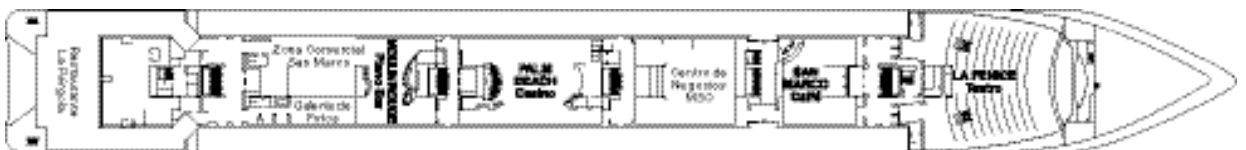

OCIO Y ACTIVIDADES DEPORTIVAS

	Utilización	Superficie (m ²)	Puente
Starlight Disco: 202 plazas	Discoteca, Bar	520	Zaffiro
Casino Palm Beach	Bar, Ruleta, Black-Jack, Máquinas Tragaperras	454	Diamante
Spa Armonia	Talasoterapia, hamman, sauna, gimnasio, masaje, salón de belleza, peluquería, body building	831	Acquamarina
Biblioteca y Sala de Cartas: 44 plazas	Biblioteca, lectura y sala de cartas	116	Topazio
Star Galaxy	Sala de Videojuegos	50	Zaffiro
Los 7 Enanitos	Espacio para niños	112	Acquamarina
Club Juvenil	Espacio para jóvenes	95	Zaffiro
Galería de Fotos	Galería fotográfica	107	Diamante
San Marco, Via della Spiga	Zona Comercial, tiendas libres de impuestos	249	Diamante, Rubino
Simulador de Golf	Minigolf		Puente 13
Centro Deportivo	Baloncesto, Voleibol, Tenis	337	Puente 13
Solarium	Solarium	742	Puente Sun

Planos de la nave

PUENTE ZAFFIRO

PUENTE ACQUAMARINA

PUENTE TORMALINA

PUENTE AMETISTA

PUENTE SMERALDO

PUENTE TOPAZIO

PUENTE DIAMANTE

PUENTE RUBINO

CATEGORÍAS CAMAROTES

1	Interior 2 camas bajas	Puente Topazio
2	Interior 2 camas bajas	Puente Topazio
3	Interior 2 camas bajas	Puente Smeraldo
4	Interior 2 camas bajas	Puente Ametista
5	Interior 2 camas bajas	Puente Tormalina
6	Exterior 2 camas bajas	Puente: Topazio, Smeraldo, Ametista, Tormalina
7	Exterior 2 camas bajas	Puente Topazio
8	Exterior 2 camas bajas	Puente Smeraldo
9	Exterior 2 camas bajas	Puente Ametista
10	Exterior 2 camas bajas	Puente: Ametista, Tormalina
11	Suite con balcón	Puente: Tormalina, Zaffiro